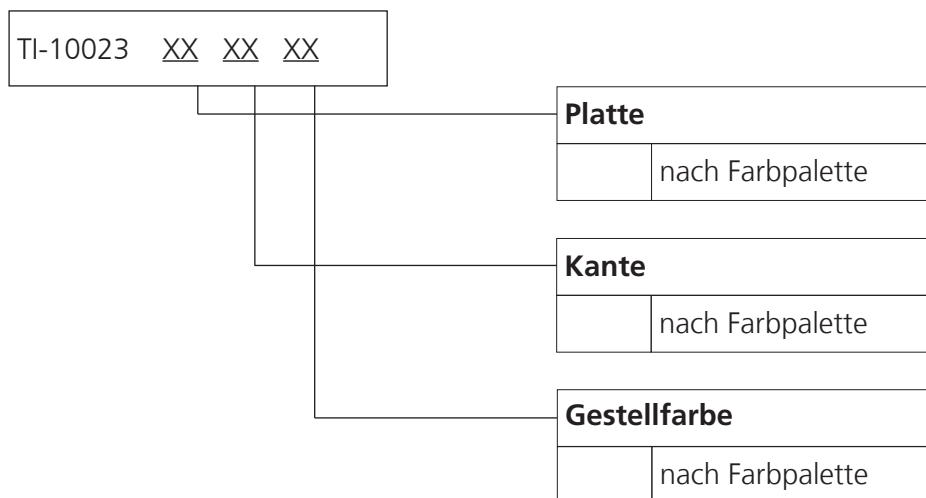

Bestellmuster

Artikel-Nummer ECHO Meeting Besprechungs-, Klapp- und Konferenztische

Bitte geben Sie immer alle Farbschlüssel in folgender Form an.

Bestellmuster TI-10023 HG HG 9005

Konferenztisch
Grösse 160 x 80 x 74 cm
Platte hellgrau uni
Kante hellgrau uni, Laser
Gestell schwarz RAL 9005