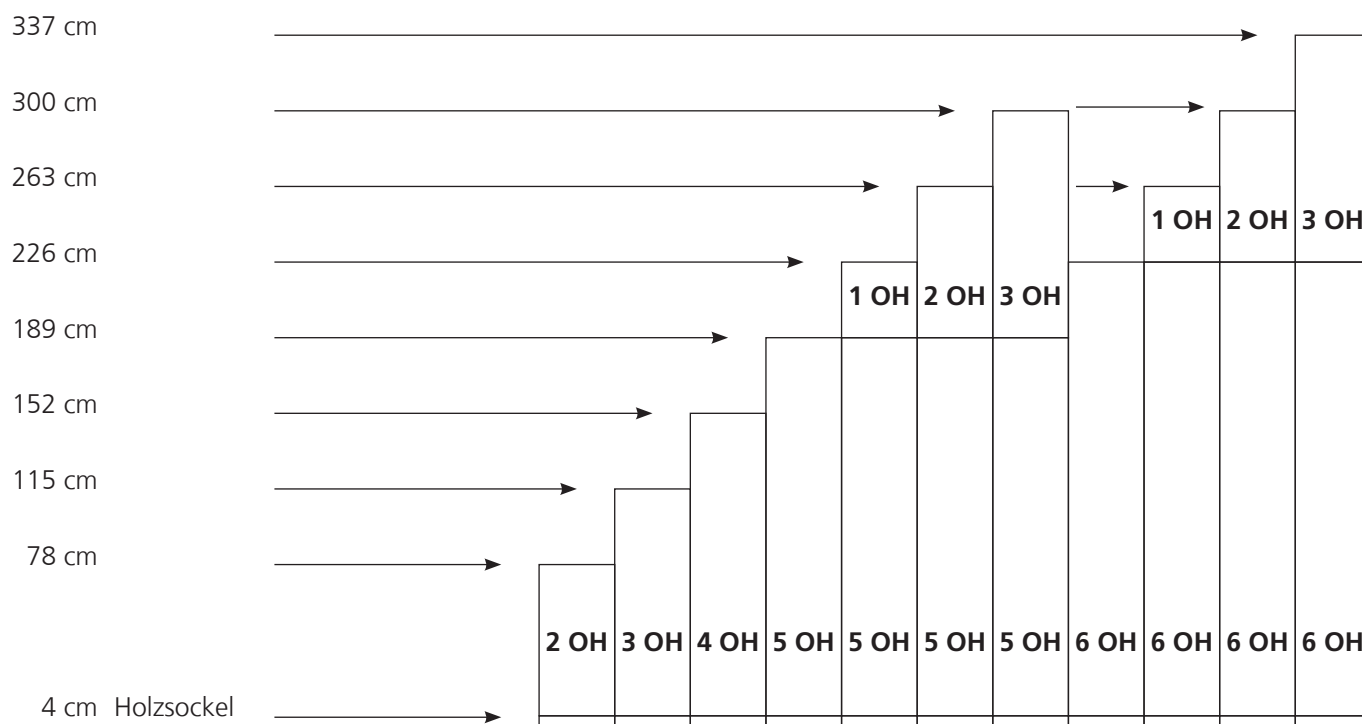

Typenübersicht Schränke

Schrankhöhen