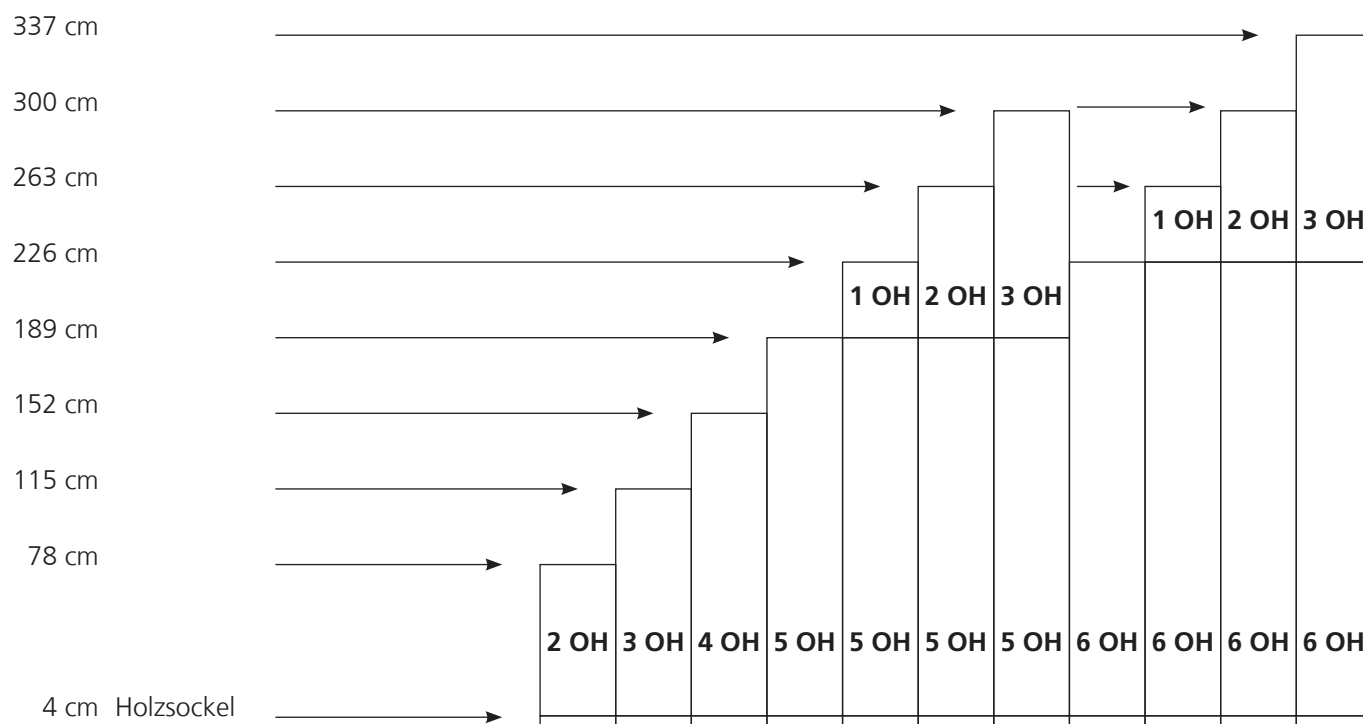

Typenübersicht Schränke

Schrankhöhen