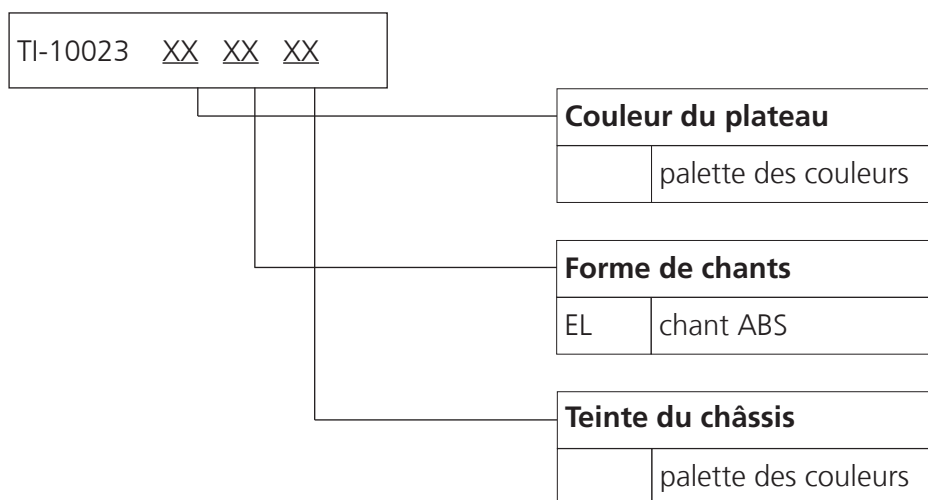

Ecologie

Tous les composants sont reconnaissables par sortes de matériaux et recyclables à 98 %.

Numéros d'article ECHO Conference

Table à 4 pieds, table à pied rabattable, table de conférence

Prière d'indiquer toujours le code-couleurs de manière suivante.