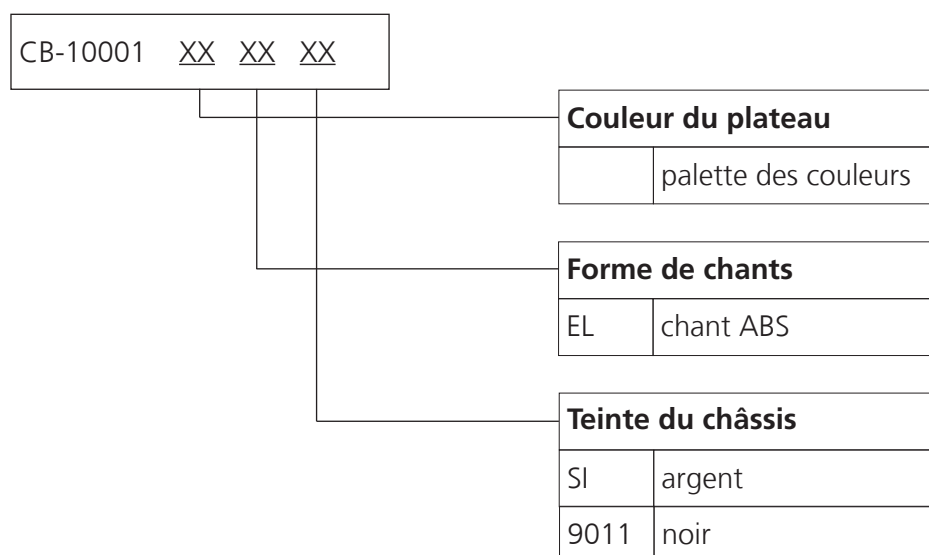

Ecologie

Tous les composants sont reconnaissables par sortes de matériaux et recyclables à 98 %.

Exemple de commande

Numéros d'article ECHO Cubos

Table de travail, table de conférence et éléments complémentaires

Prière d'indiquer toujours le code-couleurs de manière suivante.

Exemple de commande

CB-10003 HG EL SI

Table de travail 160 x 80 cm
Plateau mélamine gris clair
Chant EL/ABS
Châssis argent SI

Nuancier de couleurs